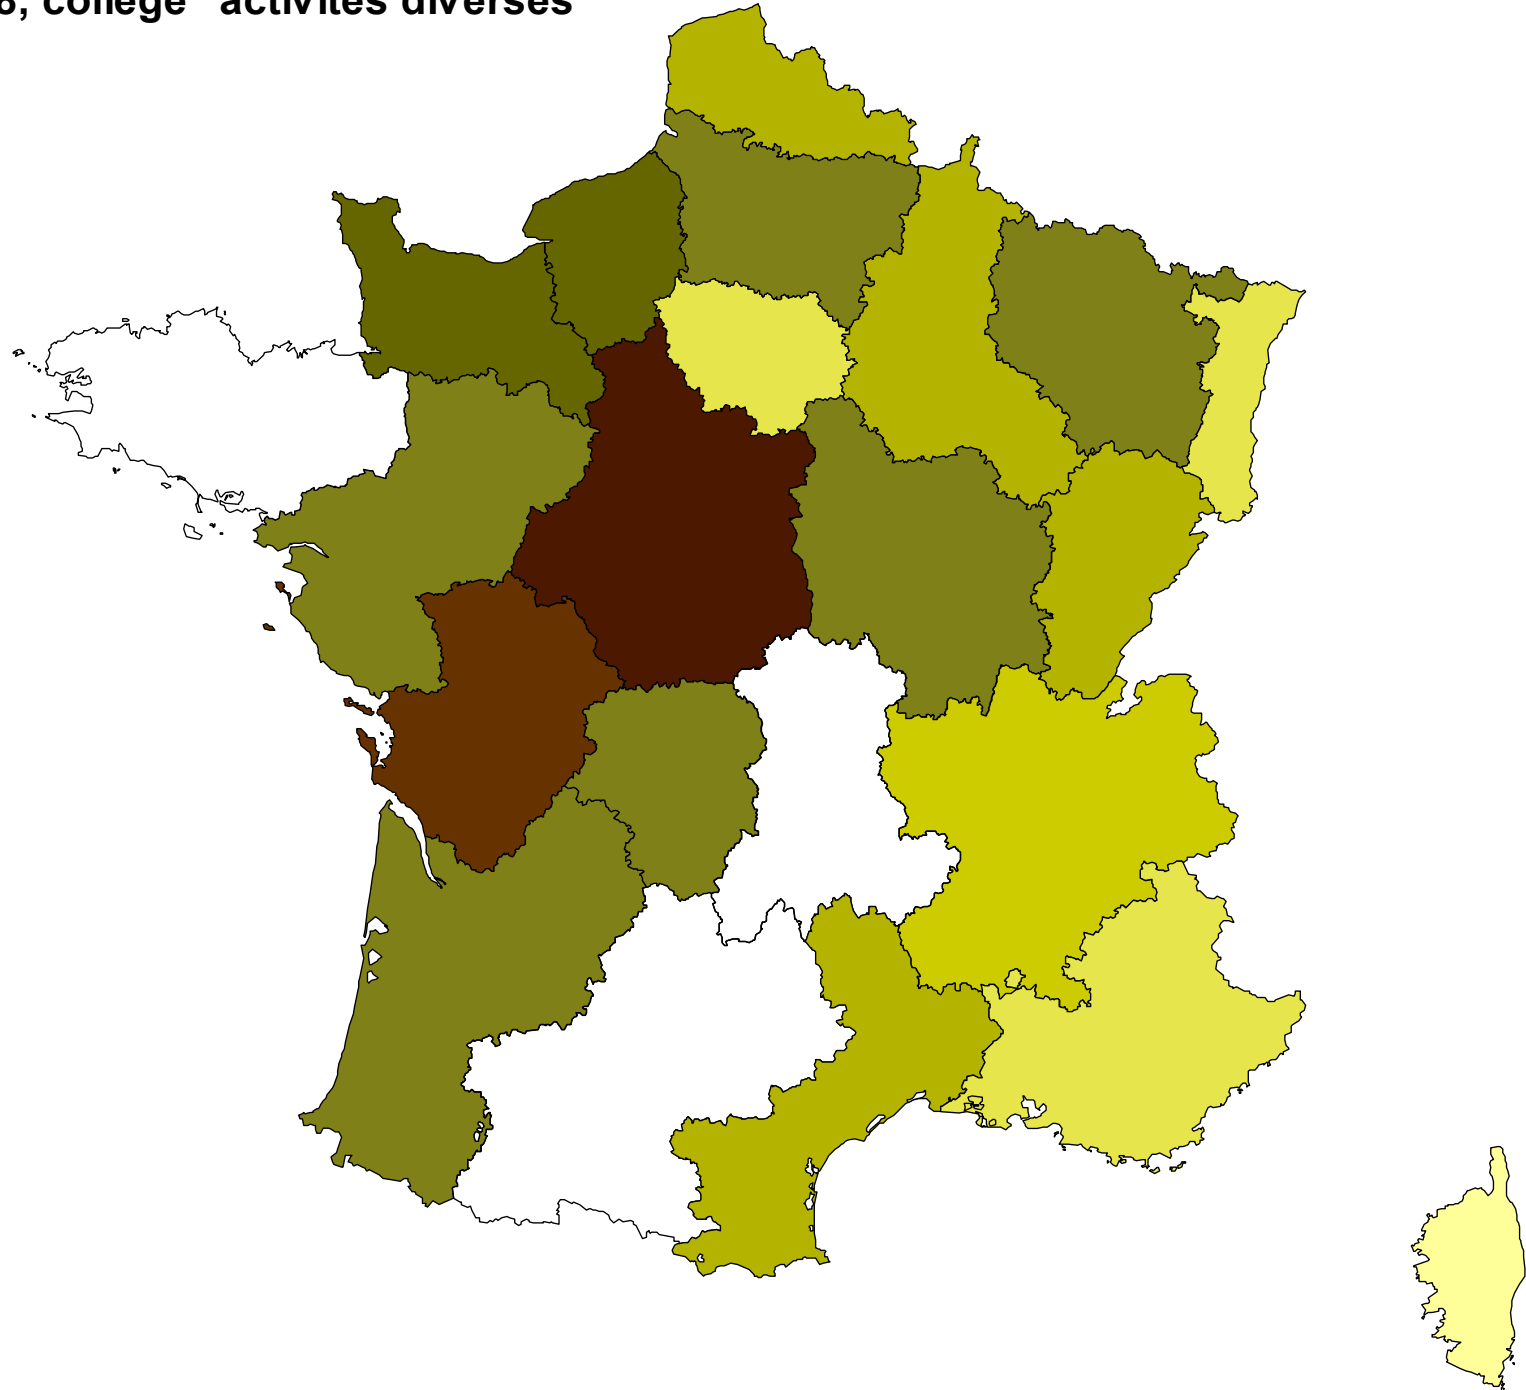

Écarts par rapport au taux moyen de participation, élections prud'homales 08, collège "activités diverses"

Légende :

- 11 points 
- 6 points 
- 4 points 
- 3 points 
- + 0/1 point 
- + 2 points 
- + 3 points 
- + 4 points 
- + 5 points 
- + 6 points 