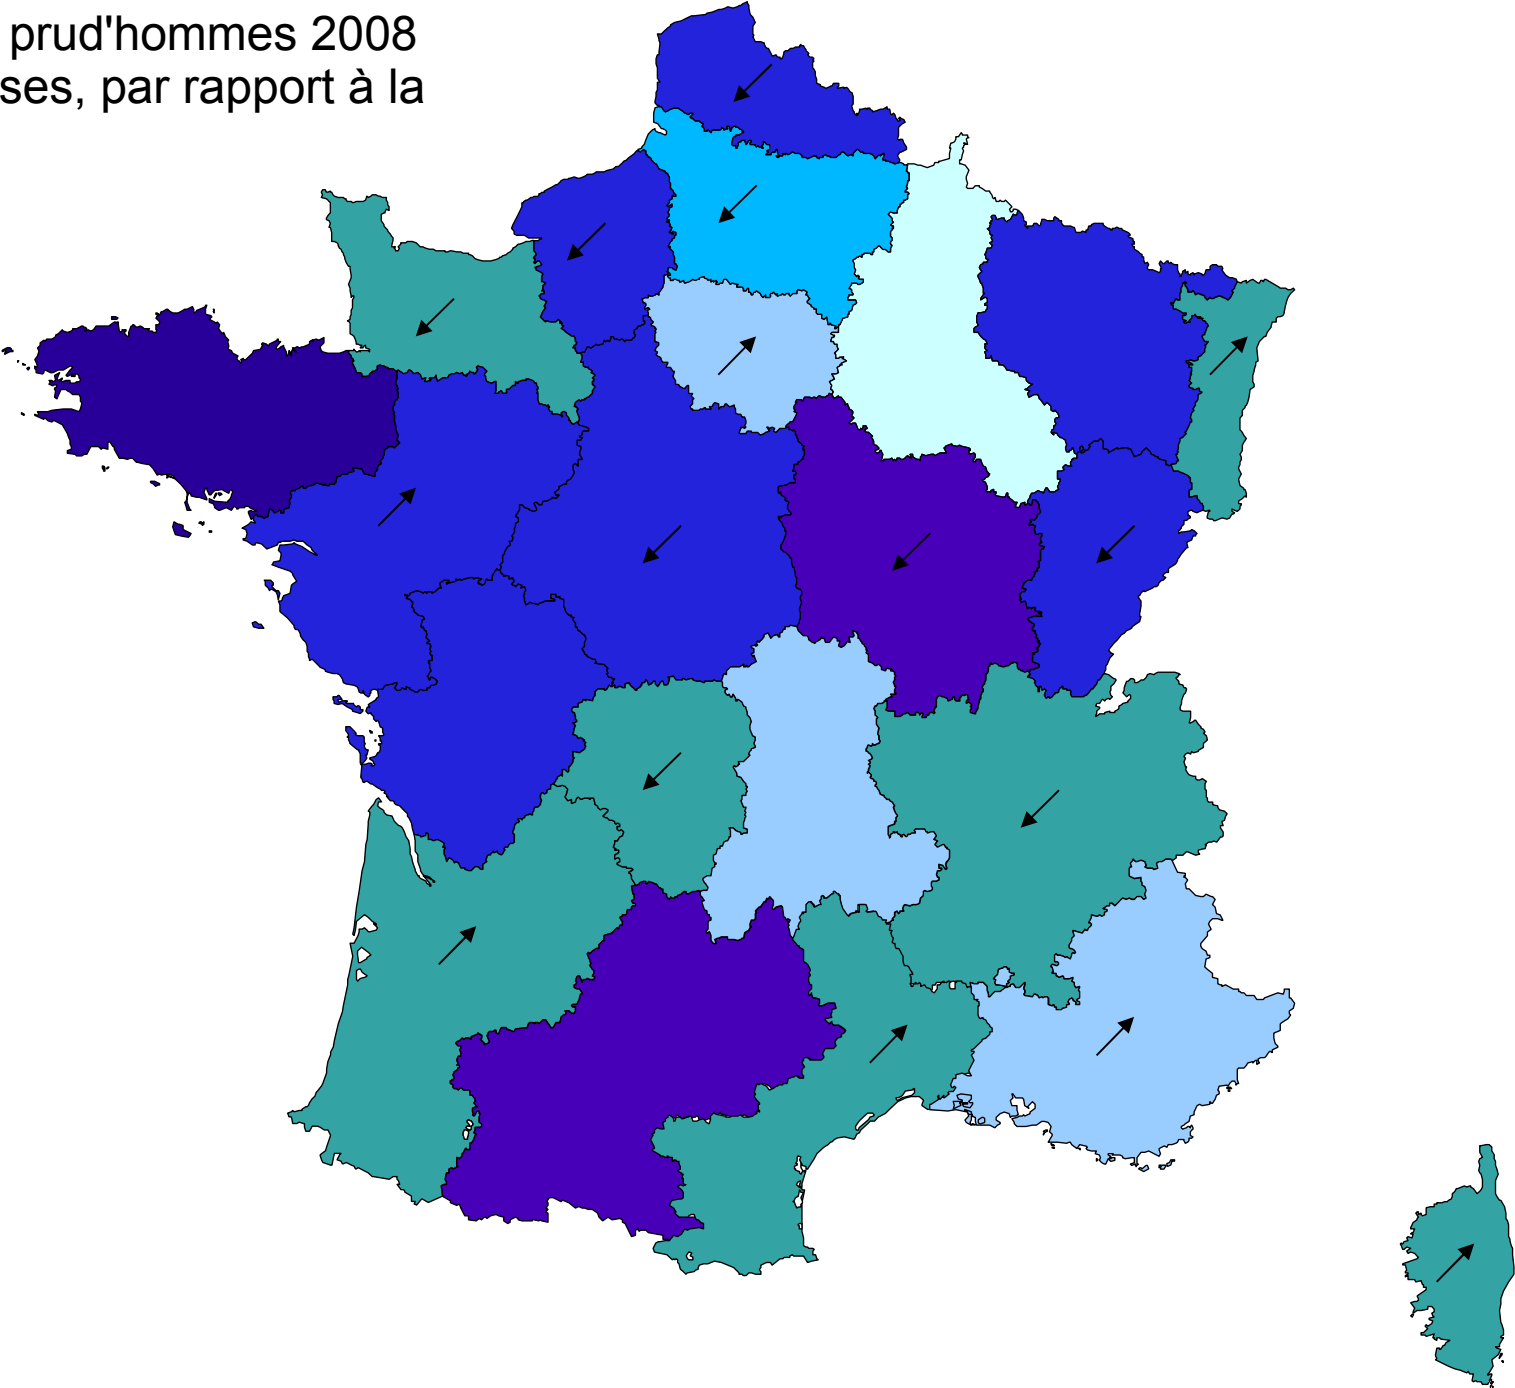

Résultats de l'AEES – prud'hommes 2008  
 (collège activités diverses, par rapport à la moyenne nationale)

**Légende :**

- ~ - 15 points ●
- ~ - 10 points ●
- ~ - 5 points ●
- +/- 34,4 % ●
- +/- 5 points ●
- +/- 10 points ●
- > 10 points ●